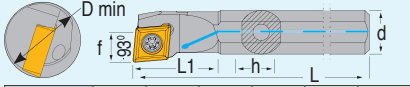

İçten Su Vermeli 93° SCLC L / SOL İç Çap Torna Kater 4'lü Set İPS 04

Katera Ait Aksesuarlar
Her İki Grubu Kapsar

Sipariş Kodu	D Min.	d mm	L mm	L1 mm	f mm	h mm
TİPS 04	10	8	100	16	5.5	7
	12	10	110	20	6	9
	16	12	125	25	9	11
	20	16	150	30	11	15

Kesici Uç	Vida	Torna
CC .. 0602	TC060 M2.5 x 5.5	T8
CC.. 09T3	TC067	T15