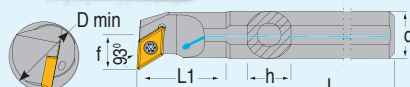

İçten Su Vermeli 107.5° SDQC L / SOL İç Çap Torna Kater 3'lü Set İPS 06

Katera Ait Aksesuarlar
Her İki Grubu Kapsar

Sipariş Kodu	D Min.	d mm	L mm	L1 mm	f mm	h mm
TİPS 06	12	10	110	20	7	9
	16	12	125	25	9	11
	20	16	150	30	11	15

Kesici Uç	Vida	Torna
DC.. 0702	TC060 M2.5 x 5.5	T8