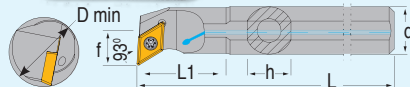

İçten Su Vermeli 93° SDUC L / SOL İç Çap Torna Kater 3'lü Set İPS 05

Katera Ait Aksesuarlar
Her İki Grubu Kapsar

Sipariş Kodu	D Min.	d mm	L mm	L1 mm	f mm	h mm
TİPS 05	12	10	110	20	7	9
	16	12	125	25	9	11
	20	16	150	30	11	15

Kesici Uç	Vida	Torna
DC.. 0702	TC060 M2.5 x 5.5	T8